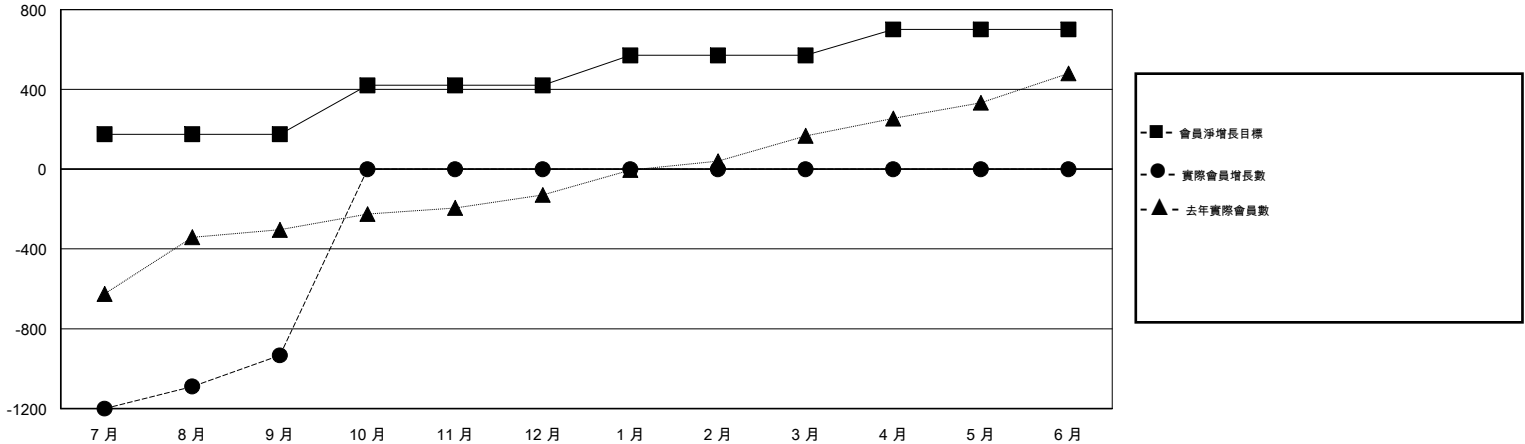

MONTHLY MEMBERSHIP PROGRESS REPORT

District 380

Results as of: 09/30/2017

GMT: ZIYU LIN

地點 CHINA

GMT憲章區

分會			
成果 2017-2018			
季	新分會目標	新會	會員流失的分會
7月/8月/9月	3	0	0
10月/11月/12月	3	0	0
1月/2月/3月	2	0	0
4月/5月/6月	2	0	0

位會員@每位須繳			
成果 2017-2018			
季	會員淨增長目標	實際會員增長數	實際退會會員 (包括轉會)
7月/8月/9月	175	296	1,229
10月/11月/12月	245	0	0
1月/2月/3月	150	0	0
4月/5月/6月	130	0	0

目標與實際新會累積

目標和實際會員累積

已取消的分會: 0	86 CLUBS OF 145 增添1位或以上的新會員	性別分佈 男 2,808 (63.03%) 女 1,647 (36.97%) 年度女性會員百分比目標: 35%
放棄的會員	點擊這裡取得累計會員數據	總計家庭單位會員數 197
過世 0		支付減半會費的家庭會員 100
分會已取消 0		
其他 1,229		
總計 1,229		