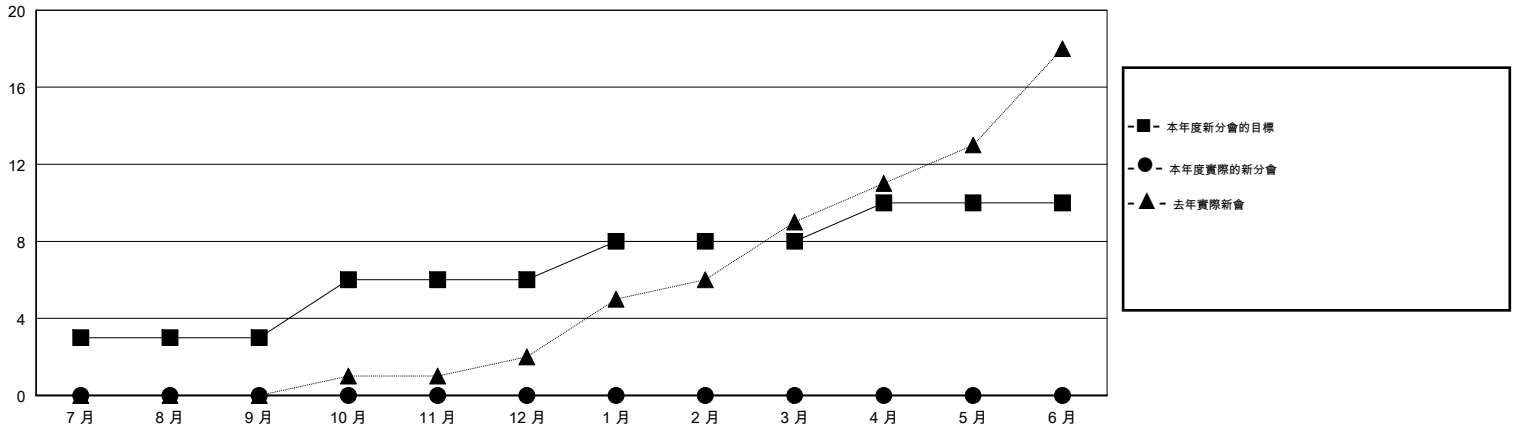

MONTHLY MEMBERSHIP PROGRESS REPORT

District 380

Results as of: 09/30/2017

GMT: ZIYU LIN

地點 CHINA

GMT憲章區

分會			
成果 2017-2018			
季	新分會目標	新會	會員流失的分會
7月/8月/9月	3	0	0
10月/11月/12月	3	0	0
1月/2月/3月	2	0	0
4月/5月/6月	2	0	0

位會員@每位須繳			
成果 2017-2018			
季	會員淨增長目標	實際會員增長數	實際退會會員 (包括轉會)
7月/8月/9月	175	296	1,229
10月/11月/12月	245	0	0
1月/2月/3月	150	0	0
4月/5月/6月	130	0	0

目標與實際新會累積

目標和實際會員累積

已取消的分會: 0	86 CLUBS OF 145 增添1位或以上的新會員	性別分佈 男 2,808 (63.03%) 女 1,647 (36.97%) 年度女性會員百分比目標: 35%
放棄的會員	點擊這裡取得累計會員數據	總計家庭單位會員數 197
過世 0		支付減半會費的家庭會員 100
分會已取消 0		
其他 1,229		
總計 1,229		